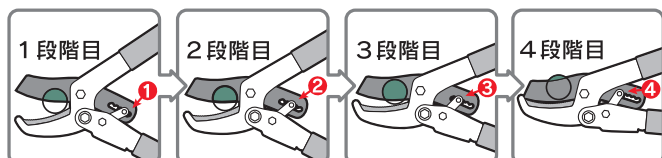

サイタ ●つかえた!できた!
sita

ラチェット式太枝切鋏

楽々!超強力切断!

- 太い枝を軽い力で切断!
- 枝の太さに合わせて自動的にギヤチェンジ

4段階ギヤチェンジ

▲注意

切断作業の際、枝に刃が食い込んだ状態で本体をねじると刃に負荷がかかり刃折れの原因となりますのでご注意ください。

A514

生木切断
許容範囲
50mm

JANコード	商品コード	商品名	品番	全長	刃長	重量	入数
4954458281206	331514	sita ラチェット式太枝切鋏	A514	780mm	80mm	約1280g	12/12

サイタ ●つかえた!できた!
sita

アルミの軽さで作業性がアップ! 木柄で温もりがアップ!除雪作業や農作業に!

- 頭がアルミ製で軽いので特に除雪に使用されます。
- アルミなので鉄製のスコップの様に雪がくっつくことはありません。凍った雪もガンガン削れます。
- 農業(肥料・穀物)・漁業・畜産・除雪と幅広く使用できます。

アルミショベル角

A566

小回り重視の方、
女性におすすめ!

アルミスコップ3号

A567

すくう部分の面積が
広く効率がよい!

JANコード	商品コード	商品名	品番	全長	肩幅	頭部長さ	重量	入数
4954458281220	331566	sita アルミショベル角	A566	960mm	259mm	315mm	約1090g	12/12
4954458281237	331567	sita アルミスコップ3号	A567	1004mm	295mm	410mm	約1250g	12/12