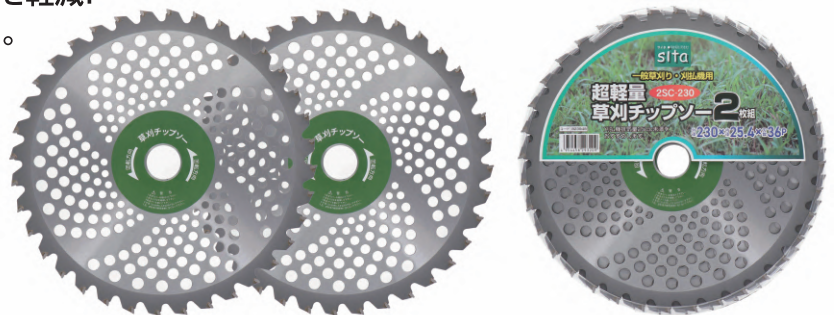

サイタ ●つかえた!できた!

sita

軽量二段構 草刈チップソー

刈払機用
チップソー

二段構で 切れ味抜群!

- メッシュで超軽量!
- 特殊形状で刈った草が飛び散りにくい!
- 超軽量タイプで作業が楽々!

二段構で
切れ味抜群
斜め埋込み型

斜め埋込み型

溝が久っている
面が地面側に
なります。

用途

一般草刈向き
【使用範囲】笹・雑草

**チップと溝刃の
二段構で切れ味アップ!**
溝部分は下向きに刃付けする事に
より刈った草の飛び散りを軽減。

※230mmはエンジン排気量25cc未満、255mmはエンジン排気量25cc以上をおすすめします。

JANコード	商品コード	商品名	品番	外径	刃厚	刃数	内径	入数
4954458293223	004882	軽量二段構草刈チップソー	SKW-230	230mm	2.0mm	36P	25.4mm	30/30
4954458293230	004883	軽量二段構草刈チップソー	SKW-255	255mm	2.0mm	40P	25.4mm	30/30

サイタ ●つかえた!できた!

sita

超軽量 草刈チップソー2枚組

刈払機用
チップソー

お得な2枚組チップソー!

- メッシュ軽量タイプなので作業時の負担を軽減!
- チップは衝撃に強い斜埋込タイプを採用。
耐久性に優れ切れ味抜群です!

用途 一般草刈り用

※230mmはエンジン排気量25cc未満、255mmはエンジン排気量25cc以上をおすすめします。

JANコード	商品コード	商品名	品番	外径	刃厚	刃数	内径	入数
4954458293209	823948	超軽量草刈チップソー2枚組	2SC-230	230mm	2.0mm	36P	25.4mm	5/15
4954458293216	823949	超軽量草刈チップソー2枚組	2SC-255	255mm	2.0mm	40P	25.4mm	5/15

株式会社 三共コーポレーション

<http://www.sankyo-tools.co.jp/>