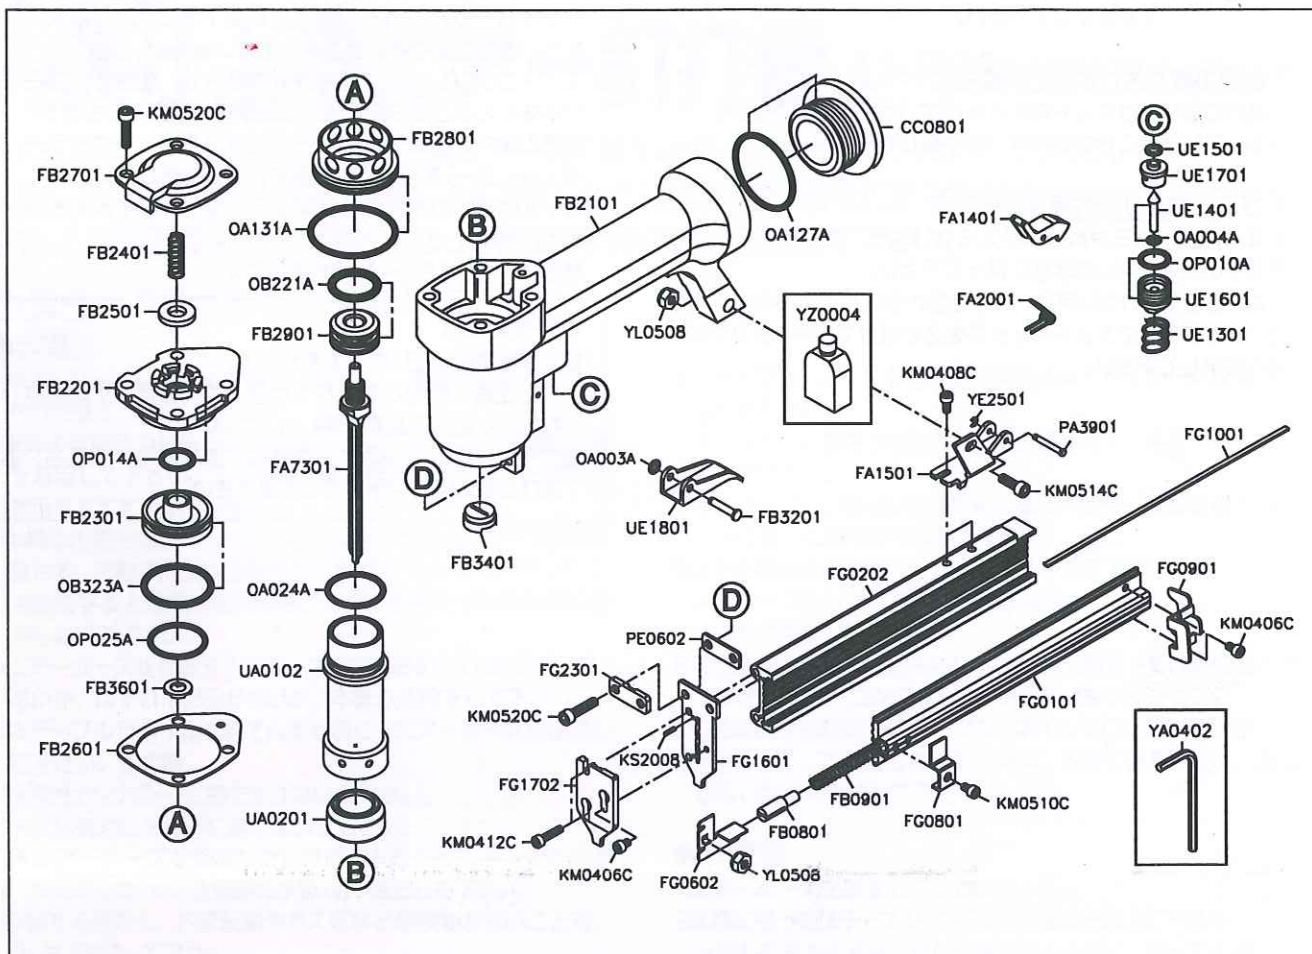

内装仕上用エアードリ打機 U-F30 パーツ図・パーツリスト

商品のご注文は、下記の部品番号と部品名でご発注ください。

図番	部品番号	部品名	数量	図番	部品番号	部品名	数量
01	CC0801	エンドキャップ	1	31	KM0412C	ボルト	2
02	FA1401	ラッチ	1	32	KM0510C	ボルト	1
03	FA1501	サポート	1	33	KM0514C	ボルト	1
04	FA2001	ラッチスプリング	1	34	KM0520C	ボルト	6
05	FA7301	ドライバー	1	35	KS2008	スプリングピン	2
06	FB0801	プッシャーピン	1	36	OA003A	O-リング	1
07	FB0901	プッシャースプリング	1	37	OA004A	O-リング	1
08	FB2101	ボディ	1	38	OA024A	O-リング	1
09	FB2201	シリンダーキャップ	1	39	OA127A	O-リング	1
10	FB2301	ヘッドバルブピストン	1	40	OA131A	O-リング	1
11	FB2401	コンプレッションスプリング	1	41	OB221A	O-リング	1
12	FB2501	シール	1	42	OB323A	O-リング	1
13	FB2601	キャップシール	1	43	OP010A	O-リング	1
14	FB2701	エキスパンسキャップ	1	44	OP014A	O-リング	1
15	FB2801	シリンダーリング	1	45	OP025A	O-リング	1
16	FB2901	メインピストン	1	46	PA3901	ラッチピン	1
17	FB3201	トリガーピン	1	47	PE0602	スペーサー	1
18	FB3401	ノズル	1	48	UA0102	シリンダー	1
19	FB3601	ピストンストップ	1	49	UA0201	バンパー	1
20	FG0101	マガジンキャップ	1	50	UE1301	コンプレッション	1
21	FG0202	マガジンシート	1	51	UE1401	トリガーバルブ	1
22	FG0602	プッシャー	1	52	UE1501	シール	1
23	FG0801	プッシャーストップ	1	53	UE1601	トリガーバルブ	1
24	FG0901	ストッププレート	1	54	UE1701	トリガーバルブ	1
25	FG1001	バー	1	55	UE1801	トリガー	1
26	FG1601	ガイドプレート	1	56	YA0402	ヘックスバーレンチ	1
27	FG1702	カバープレート(B)	1	57	YE2501	E-リング	1
28	FG2301	カバープレート(A)	1	58	YL0508	ロックナット	2
29	KM0406C	ボルト	3	59	YZ0004	オイルボックス	1
30	KM0408C	ボルト	2				