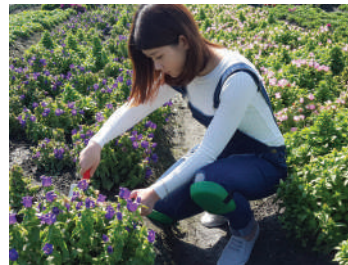

材質

- ●本体:ポリ塩化ビニル
- ●ベルト:ポリエステル

男女兼用
タイプ

2枚
セット