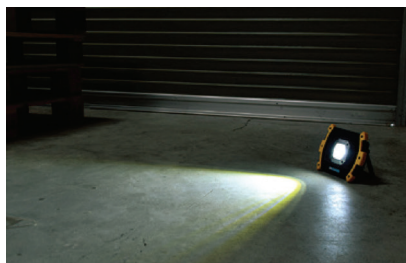

trad® 充電式LEDコンパクトライト

コンパクト&広範囲照射!

特長

- 点灯様式は用途目的に適した2モードタイプ
- USBコード仕様による充電方式
- 据え置き、持ち運びに便利なハンドル付きスタンド
- ON-OFFスイッチ付
- 防水性能:IP44

用途

- 夜間の屋内外の作業に
- キャンプなどアウトドアに
- 簡易充電器として使用可能

※ご使用前に必ず取扱説明書をご確認ください。

ワイドな照射角度

120°

コンパクトなボディでも広い照射角度!

明るさ簡単切替

FULLモード
ECOモード

スイッチひとつで調整!

長寿命

LED電球の寿命は約
40000
時間!

*設計値によるもので実測値ではありません。

10W

FULLモード 1000lm
ECOモード 450lm

全光束最大 約1000lm
簡易防雨 IP44

仕様[JLC-10W]

- 全光束:1000lmフルモード 450lm/エコモード
- 照射角度:約120°
- 色温度:6500K
- 防水レベル:IP44
- 充電時間:約5時間
- バッテリー:Li-ion 3.7V 5400mAh(内蔵)
- 実用時間:約3.5時間/フルモード 約6時間/エコモード
- 本体サイズ:約H126×W172×D48mm
- 重量:約0.37kg
- 付属品:充電用USBコード線(長さ約1m)

※本製品には充電器は付属していません。※次の仕様のものでご使用ください。(INPUT5.2V DCmax,2.4Aクラスのもの)

20W

FULLモード 1600lm
ECOモード 750lm

全光束最大 約1600lm
簡易防雨 IP44

仕様[JLC-20W]

- 全光束:1600lmフルモード 750lm/エコモード
- 照射角度:約120°
- 色温度:6500K
- 防水レベル:IP44
- 充電時間:約5時間
- バッテリー:Li-ion 3.7V 5400mAh(内蔵)
- 実用時間:約2.5時間/フルモード 約5時間/エコモード
- 本体サイズ:約H126×W172×D48mm
- 重量:約0.65kg
- 付属品:充電用USBコード線(長さ約1m)