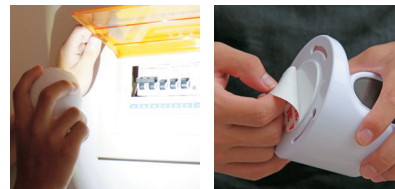

取り外して懐中電灯としても使える

付属の両面シールで簡単取付