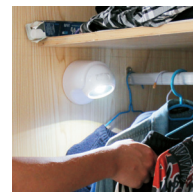

01 電動工具

02 エアー工具

03 先端工具

04 作業工具

05 大工道具

06 測定・測量

07 溶接・電熱ガス機器

08 作業用品・安全保護具・金物

09 各種照明・配線器具

10 ケミカル

11 園芸用品

12 グリーンエース製品

trad® USB充電式LEDワークライト

クリップ&強力マグネットで様々なシーンで活躍!

特長

- ●USB充電(INPUT):付属の充電用USBケーブルをINPUT側の差込口に差し込み、充電できます。
- ●USB充電(OUTPUT):お手持ちのUSBコードをOUTPUT側のUSB出力ポートに差し込み、スマートフォンやタブレットなどの充電が可能です。
- ●クリップ&マグネット:挟んで使えるクリップとくっつけて使える強力マグネットで様々なシーンに対応可能です。

仕様

- ●光源:5W COB
- ●明るさ:(HIGHモード)約450lm・(LOWモード)約250lm
- ●内蔵バッテリー:Li-ion3.7V 4000mAh
- ●防水等級:IP44
- ●充電時間:約5時間
- ※バッテリー残量や周囲の温度などで異なります。
- ●本体サイズ:約φ82×65mm
- ●USB最大出力:5V 1.0A
- ●本体重量:約270g
- ●電源スイッチ:(1回押し) HIGHモード 5W点灯 (2回押し) LOWモード2.5W点灯 (3回押し) SOSモード (4回押し) FLASHモード (5回押し) 消灯

点灯時間

- ●HIGHモード:約3.5時間
- ●LOWモード:約6.5時間
- ●FLASH・SOSモード:約8時間

※点灯時間は目安です。

気温や環境により変化することがあります。