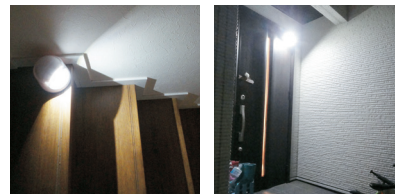

01 電動工具

02 エアー工具

03 先端工具

04 作業工具

05 大工道具

06 測定・測量

07 溶接・電熱ガス機器

08 作業用品・安全保護具・金物

09 各種照明・配線器具

10 ケミカル

11 園芸用品

12 グリーンエース製品

trad® USB充電式LEDワークライト

クリップ&強力マグネットで様々なシーンで活躍!

特長

- ●USB充電(INPUT):付属の充電用USBケーブルをINPUT側の差込口に差し込み、充電できます。
- ●USB充電(OUTPUT):お手持ちのUSBコードをOUTPUT側のUSB出力ポートに差し込み、スマートフォンやタブレットなどの充電が可能です。
- ●クリップ&マグネット:挟んで使えるクリップとくっつけて使える強力マグネットで様々なシーンに対応可能です。

仕様

- ●光源:5W COB
- ●明るさ:(HIGHモード)約450lm・(LOWモード)約250lm
- ●内蔵バッテリー:Li-ion3.7V 4000mAh
- ●防水等級:IP44
- ●充電時間:約5時間
- ※バッテリー残量や周囲の温度などで異なります。
- ●本体サイズ:約φ82×65mm
- ●USB最大出力:5V 1.0A
- ●本体重量:約270g
- ●電源スイッチ:(1回押し) HIGHモード 5W点灯 (2回押し) LOWモード2.5W点灯 (3回押し) SOSモード (4回押し) FLASHモード (5回押し) 消灯

点灯時間

- ●HIGHモード:約3.5時間
- ●LOWモード:約6.5時間
- ●FLASH・SOSモード:約8時間

※点灯時間は目安です。

気温や環境により変化することがあります。