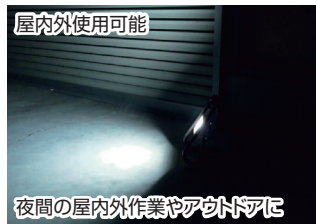

【付属品】

- ●交流用充電アダプター
- ●自動車用バッテリーアダプター(12V用)

JANコード	商品コード	品番	内箱/外箱
4954458304233	316308	JLW-10WN	-/6

各種照明・配線器具

01 電動工具

02 エアー工具

03 先端工具

04 作業工具

05 大工道具

06 測定・測量

07 溶接・電熱ガス機器

08 作業用品・安全保護具・金物

09 各種照明・配線器具

10 ケミカル

11 園芸用品

12 グリーンエース製品