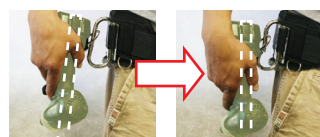

ちょこっと押して、ストンと抜ける!

横型

取り出しラクラク!
ひねりが効く!

すべり止め

マキタ用

DT-IH-YS(M)

HiKOKI用
(HITACHI)

DT-IH-YS(H)