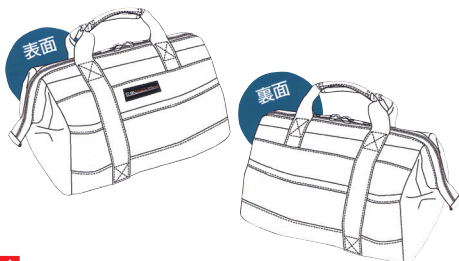

ワークトートバッグ

使いやすいシンプルなトートバッグ

特長

- ポケットの多さで作業効率アップ
- 普段使いにOKなシンプルデザイン
- 6ヶ所ポケット付で収納力抜群!

肩掛け仕様

大開口

DT-TB

DT-WB-DC

※各部の寸法・重量は素材の特性や縫製によって多少誤差はあります。

JANコード	商品コード	品番	本体寸法(H×W×D)	重量	カラー	持ち手高さ	内箱/外箱
4954458157693	581985	DT-TB	H360×W310×D200mm	約550g	オレンジ	220mm	-/10
4954458309009	350526	DT-WB-DC	H350×W310×D190mm	約475g	デジタル迷彩	170mm	-/20

大口収納バッグ

クイックアクセス!大きく開き、出し入れがしやすい!

特長

- 大きく開き、出し入れがしやすい
- 適度に仕切られた内ポケット
- ファスナー開閉式で中身がこぼれない、ほこりが入らない
- 多目的ポケットが両面に!

Sサイズ

ほどよいコンパクトサイズ

Mサイズ

使いやすいスタンダードサイズ

Lサイズ

たっぷり感の大容量サイズ

両サイドには引き出す際に便利な持ち手

※本体寸法は素材の特性や縫製によって多少誤差はあります。

JANコード	商品コード	品番	本体寸法(H×W×D)	重量	内箱/外箱
4954458157419	581982	DT-CB-S	H200×W340×D220mm	約600g	-/20
4954458157426	581983	DT-CB-M	H285×W380×D255mm	約710g	-/20
4954458157662	581984	DT-CB-L	H370×W515×D305mm	約1,290g	-/10