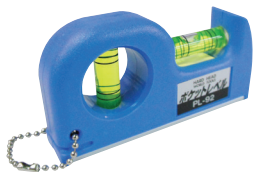

# 水平器(レベル)

ポケットレベル PL-92B

## ポケットにスッポリ入るコンパクト設計(クリップ付)

垂直測定&暗い所で  
マグネット&蓄光プレート付