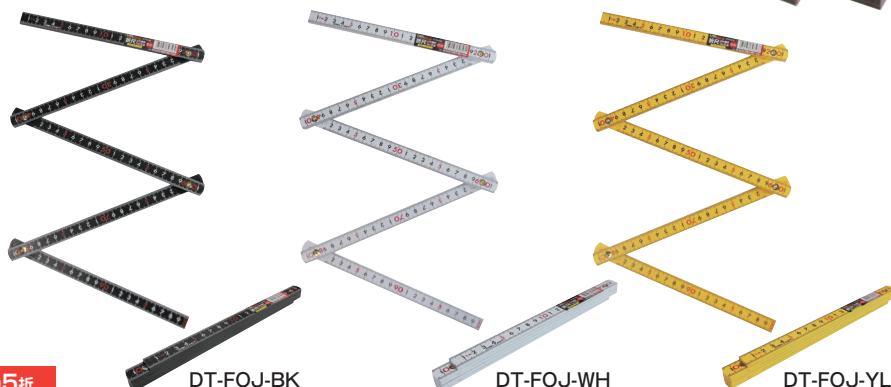

材質

- ●ABS+グラスファイバー

店頭で
引き立つ
ディスプレイ
ボックス

20本入

ボックスサイズ
H270×W80×D70mm

グラスファイバー入り cm表示・1m5折

JANコード	商品コード	品番	カラー	長さ×テープ幅×厚さ	重量	内箱/外箱
4954458303564	329203	DT-FOJ-BK	ブラック	1000×15×3mm	60g	20/200
4954458303571	329204	DT-FOJ-WH	ホワイト	1000×15×3mm	60g	20/200
4954458303588	329205	DT-FOJ-YL	イエロー	1000×15×3mm	60g	20/200

マルチ測量ツール

多様に変形するDIYガイドツール! 木材・ブロック・コンクリート・タイルなどの建材に。 色々な形状や角度の設定・簡易測量に。

特長

- ●建築・木工・家庭用DIY作業に最適な万能測量工具
- ●設定した形状と角度からマーキング、裁断作業がラクラク!
- ●ABS素材を使用し、軽量かつ耐久性抜群!

仕様

- ●サイズ:H305×W50×D23mm
- ●重量:85g