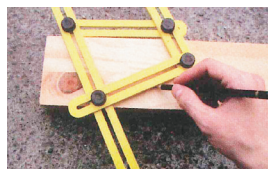

材質

- ●本体:ABS樹脂
- ●調整ボタン:POM樹脂