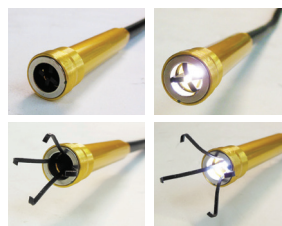

7段階伸縮範囲
約130mm~640mm

最大吸着力
200g

JANコード	商品コード	品番	内箱/外箱
4954458300235	330304	SRO-15	25/300

超強力ピックアップツール

手の届かない場所に落ちた
部品等を取り出すのに便利です!

伸縮範囲
約190mm~770mm

最大吸着力
6kg

- 特長**
- 6段階伸縮機能付き
 - 握りやすい樹脂グリップ
- 仕様**
- 最大吸着力:約6kg
 - 伸縮範囲:約190~770mm
 - 先端直径:約19mm
 - アンテナ伸縮段階:6段階
 - 本体サイズ:H190×W19×D19mm
 - 重量:約90g
- 材質**
- ハンドル:樹脂コーティング
 - アンテナ材質:ステンレス

JANコード	商品コード	品番	内箱/外箱
4954458301447	350132	SRO-20	10/40

ダブルキャッチ

精密部品やネジなどの落下物を
強力ネイルとマグネットでピックアップ!

最大吸着力
1.3kg

全長
約920mm
超ロング
タイプ

- 特長**
- 精密部品やネジなどの落下物を強力ネイルとマグネットでピックアップできます。
 - フレキシブルシャフトにより、目的に応じて様々な角度でご使用いただけます。
 - LED内蔵で暗所での作業にも便利です。
- 仕様**
- (SRO-27R/SRO-27B)
- 全長:620mm●重量:160g●先端直径:約14mm
- (SRO-28BL)
- 全長:920mm●重量:220g●先端直径:約14mm
- (LED仕様)
- LED照度:約5ルーメン●連続点灯時間:約6~8時間
 - LED寿命:約50000時間●電池:ボタン電池LR44×3個
- 材質**
- 先端ネイル:鋼線●パイプ:真鍮●ハンドル部:アルミ合金

LED

フレキシブル
シャフト

マグネット

強力
ネイル

JANコード	商品コード	品番	カラー	内箱/外箱
4954458301898	350118	SRO-27R	レッド	12/48
4954458301904	350119	SRO-27B	ブルー	12/48
4954458303199	350100	SRO-28BL	ブラック	12/48

01
電動工具

02
エアーツール

03
先端工具