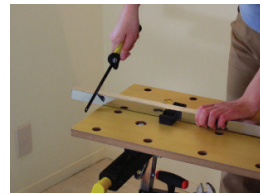

## セット内容

- ラチェットハンドル(差込角:9.5mm)
- エクステンションバー(差込角:9.5mm):75mm
- ソケット(差込角:9.5mm):8/10/12/13/14/15/17/19mm
- T型ハンドル(差込角:6.35mm)
- ビット(差込角:6.35mm):+0/+1/+2/-4/-6/T10/T15/T20/T25/T30
- コンビネーションレンチ:8/10/12/13/14mm
- モンキーレンチ:150mm
- ロングノーズプライヤー:150mm
- L型六角レンチ:1.5/2/2.5/3/4/5/5.5/6
- 万能ラジオペンチ:150mm
- 金切鋸:250×24T
- ネイルハンマー:80z
- コンボックス:2m×13mm巾
- 万能鋏
- カッター
- クリップ×3個