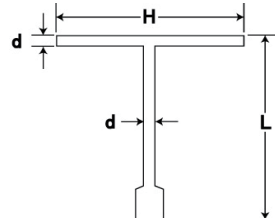

- フルポリッシュ仕上げ●ワイヤーフック (PAT.P)
- コンパクトなサイズでスピーディーな作業が可能なレンチです。

陳列しやすい  
ワイヤーフック  
(PAT.P)

T型BOXレンチ / T型BOXレンチ ロング

車・バイク・機械・電動工具などのメンテナンスに最適!

材質  
●S-45C(フルポリッシュ仕上げ)

JANコード	商品コード	品番	対応寸法	本体寸法 (L×H×d)	重量	内箱/外箱
4954458052516	525721	STBS-8	8mm	110×110×8mm	95g	-/60
4954458052523	525722	STBS-10	10mm	140×140×10mm	180g	-/60
4954458052530	525723	STBS-12	12mm	150×150×10mm	200g	-/60
4954458052547	525724	STBS-13	13mm	160×160×10mm	215g	-/60
4954458052554	525725	STBS-14	14mm	170×150×10mm	220g	-/60
4954458052561	525731	SLTB-10	10mm	250×200×10mm	285g	-/40
4954458052578	525732	SLTB-12	12mm	250×200×10mm	295g	-/40
4954458052585	525733	SLTB-13	13mm	250×200×11mm	350g	-/40

マシンレンチ

車・バイク・機械・電動工具などのメンテナンスに最適!

材質  
●S-45C(フルポリッシュ仕上げ)

JANコード	商品コード	品番	対応寸法	本体寸法 (L×H×d)	重量	内箱/外箱
4954458052592	525741	SKB-8	8mm	95×30×8mm	50g	-/60
4954458052608	525742	SKB-10	10mm	140×35×10mm	110g	-/60
4954458052615	525743	SKB-12	12mm	165×35×10mm	135g	-/60
4954458052622	525744	SKB-13	13mm	170×40×10mm	150g	-/60
4954458052639	525745	SKB-14	14mm	185×40×10mm	155g	-/60

L型BOXレンチ

タイヤ交換に便利!先端にダイヤレバー付

材質  
●S-45C(フルポリッシュ仕上げ)

適用メーカー

- SLBS-17: ホンダ・スズキ・三菱・ダイハツ・マツダ・スバル
- SLBS-19: ホンダ・いすゞ・スバル
- SLBS-21: トヨタ・日産・マツダ・三菱・ダイハツ

※一部合わない車種もあります。

JANコード	商品コード	品番	対応寸法	本体寸法 (L×H×d)	重量	内箱/外箱
4954458052417	525701	SLBS-17	17mm	200×60×13mm	270g	-/60
4954458052424	525702	SLBS-19	19mm	225×60×13mm	320g	-/60
4954458052431	525703	SLBS-21	21mm	215×65×13mm	335g	-/60