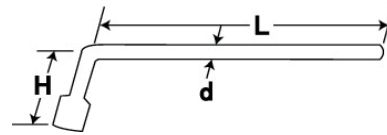

- フルポリッシュ仕上げ●ワイヤーフック (PAT.P)
- コンパクトなサイズでスピーディーな作業が可能なレンチです。

陳列しやすい  
ワイヤーフック  
(PAT.P)

T型BOXレンチ / T型BOXレンチ ロング

車・バイク・機械・電動工具などのメンテナンスに最適!

材質  
●S-45C(フルポリッシュ仕上げ)

JANコード	商品コード	品番	対応寸法	本体寸法 (L×H×d)	重量	内箱/外箱
4954458052516	525721	STBS-8	8mm	110×110×8mm	95g	-/60
4954458052523	525722	STBS-10	10mm	140×140×10mm	180g	-/60
4954458052530	525723	STBS-12	12mm	150×150×10mm	200g	-/60
4954458052547	525724	STBS-13	13mm	160×160×10mm	215g	-/60
4954458052554	525725	STBS-14	14mm	170×150×10mm	220g	-/60
4954458052561	525731	SLTB-10	10mm	250×200×10mm	285g	-/40
4954458052578	525732	SLTB-12	12mm	250×200×10mm	295g	-/40
4954458052585	525733	SLTB-13	13mm	250×200×11mm	350g	-/40

マシンレンチ

車・バイク・機械・電動工具などのメンテナンスに最適!

材質  
●S-45C(フルポリッシュ仕上げ)

JANコード	商品コード	品番	対応寸法	本体寸法 (L×H×d)	重量	内箱/外箱
4954458052592	525741	SKB-8	8mm	95×30×8mm	50g	-/60
4954458052608	525742	SKB-10	10mm	140×35×10mm	110g	-/60
4954458052615	525743	SKB-12	12mm	165×35×10mm	135g	-/60
4954458052622	525744	SKB-13	13mm	170×40×10mm	150g	-/60
4954458052639	525745	SKB-14	14mm	185×40×10mm	155g	-/60

L型BOXレンチ

タイヤ交換に便利!先端にダイヤレバー付

材質  
●S-45C(フルポリッシュ仕上げ)

適用メーカー

- SLBS-17: ホンダ・スズキ・三菱・ダイハツ・マツダ・スバル
- SLBS-19: ホンダ・いすゞ・スバル
- SLBS-21: トヨタ・日産・マツダ・三菱・ダイハツ

※一部合わない車種もあります。

JANコード	商品コード	品番	対応寸法	本体寸法 (L×H×d)	重量	内箱/外箱
4954458052417	525701	SLBS-17	17mm	200×60×13mm	270g	-/60
4954458052424	525702	SLBS-19	19mm	225×60×13mm	320g	-/60
4954458052431	525703	SLBS-21	21mm	215×65×13mm	335g	-/60