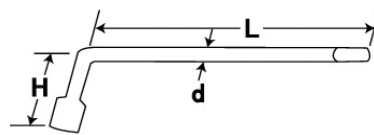

マシンレンチ

車・バイク・機械・電動工具などのメンテナンスに最適!

材質  
●S-45C(フルポリッシュ仕上げ)

JANコード	商品コード	品番	対応寸法	本体寸法 (L×H×d)	重量	内箱/外箱
4954458052592	525741	SKB-8	8mm	95×30×8mm	50g	-/60
4954458052608	525742	SKB-10	10mm	140×35×10mm	110g	-/60
4954458052615	525743	SKB-12	12mm	165×35×10mm	135g	-/60
4954458052622	525744	SKB-13	13mm	170×40×10mm	150g	-/60
4954458052639	525745	SKB-14	14mm	185×40×10mm	155g	-/60

L型BOXレンチ

タイヤ交換に便利!先端にダイヤレバー付

材質  
●S-45C(フルポリッシュ仕上げ)

適用メーカー

- SLBS-17: ホンダ・スズキ・三菱・ダイハツ・マツダ・スバル
- SLBS-19: ホンダ・いすゞ・スバル
- SLBS-21: トヨタ・日産・マツダ・三菱・ダイハツ

※一部合わない車種もあります。

JANコード	商品コード	品番	対応寸法	本体寸法 (L×H×d)	重量	内箱/外箱
4954458052417	525701	SLBS-17	17mm	200×60×13mm	270g	-/60
4954458052424	525702	SLBS-19	19mm	225×60×13mm	320g	-/60
4954458052431	525703	SLBS-21	21mm	215×65×13mm	335g	-/60