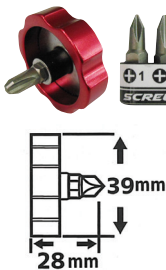

1. **特長**
2. ●ビット装着時の厚み28mm超薄型
   - ●極短設計で狭いスペースの作業に最適
   - ●指先に力を入れやすいハンドル設計
   - ●ビット差替式で様々なネジに対応
3. **材質**
4. ●ハンドル:アルミ合金・ニッケルクロム合金
   - ●ビット:S2●ホルダー:PP

1. **仕様**
2. ●ウルトラスタビードライバーハンドル:H39×W39×D15mm
   - ●ビット:全長25mm
3. **セット内容**
4. ●ウルトラスタビードライバー
   - ●ビット:+1/+2/+3/-4/-6
5. ※市販の六角対応6.35mm片頭ビットがご使用できます。

JANコード	商品コード	品番	内箱/外箱
4954458306893	360055	TUS-6	24/240