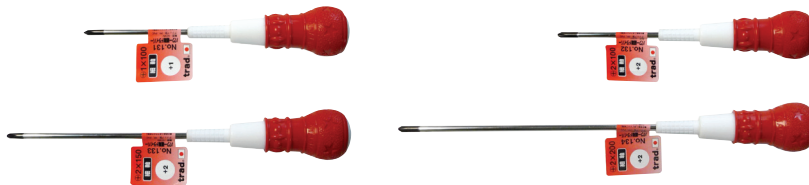

**差替式****特長**

手に優しく握りやすいクッショングリップ!

- 滑りにくい ●手に優しい ●力が入る
- マグネット入り

**材質**

- 軸部:NCMV
- グリップ部:PP・PVC

JANコード	商品コード	品番	呼称	全長	軸長	グリップ径	内箱/外箱
4954458093403	<b>535121</b>	#100W	+2×100/-6×100	200mm	100mm	41mm	12/120
4954458093410	<b>535122</b>	#150W	+2×150/-6×150	250mm	150mm	41mm	12/120
4954458093427	<b>535123</b>	#200W	+2×200/-6×200	290mm	200mm	41mm	12/120

**差替式(4色アソート)****1本で4種類のネジに使えます!****特長**

手に優しく握りやすいクッショングリップ!

- 滑りにくい ●手に優しい ●力が入る
- マグネット入り

**材質**

- 軸部:NCMV
- グリップ部:PP・PVC

JANコード	商品コード	品番	呼称	全長	軸長	グリップ径	内箱/外箱
4954458093434	<b>535120</b>	#126W	+1・2・3×100/-6×100	200mm	100mm	41mm	20/120

**細軸****精密部や狭いスペースでのネジ締め****特長**

手に優しく握りやすいクッショングリップ!

- 滑りにくい ●手に優しい ●力が入る
- マグネット入り

**材質**

- 軸部:NCMV
- グリップ部:PP・PVC

JANコード	商品コード	品番	呼称	全長	軸長	グリップ径	内箱/外箱
4954458093977	<b>535131</b>	#131	+1×100	175mm	100mm	30mm	-/12
4954458093984	<b>535132</b>	#132	+2×100	175mm	100mm	30mm	-/12
4954458093991	<b>535133</b>	#133	+2×150	225mm	150mm	30mm	-/12
4954458094004	<b>535134</b>	#134	+2×200	275mm	200mm	30mm	-/12

**差替式パワースタビラチャットドライバー****狭い箇所に便利!  
42ギヤラチェット機構で  
手が疲れにくい****特長**

手に優しく握りやすいクッショングリップ!

- 滑りにくい ●手に優しい ●力が入る
- マグネット入り

**材質**

- 軸部:NCMV
- グリップ部:PP・PVC

JANコード	商品コード	品番	呼称	全長	軸長	グリップ径	カラー	内箱/外箱
4954458093915	<b>535151</b>	#30W-B	+2/-6	72mm	29mm	42mm	ブルー	-/12
4954458093922	<b>535152</b>	#30W-R	+2/-6	72mm	29mm	42mm	レッド	-/12